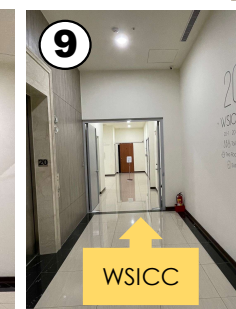

搭乘大眾交通運輸 步行動線資訊

戶外區徒步前往 暉順經貿大樓
進入大廳搭乘 右側 WSICC/飯店專屬電梯 至 20F

※ 建議戶外徒步至暉順經貿大樓入口，切勿進入商場 容易迷路。

電梯按鍵顯著標牌
20F【WSICC】

順利搭乘至 20F
WSICC 暉順國際會議中心

開車前往 汽車動線資訊

停車場入口位於【高鐵二路】上
汽車停車格位於 B2~B4，請優先停泊 **B2/B3**

※ B2/B3 設有停車場繳費機，停泊 B4車格離場前需至 B2/B3 繳費才能離場。

Google 定位名稱 WSICC 緯順國際會議中心

自行開車

國道一號：竹北交流道下高速公路，經由光明六路往高鐵新竹站方向行駛約 3.7 公里，行車時間約 6 分鐘即可抵達緯順經貿大樓地下停車場。

國道三號：竹林交流道下高速公路，經由 120 縣道往高鐵新竹站方向行駛約 6.3 公里，行車時間約 12 分鐘即可抵達緯順經貿大樓地下停車場。

WSICC / 飯店電梯
蘋果綠 電梯方向

※ B2/B3 設有停車場繳費機，停泊 B4車格離場前需至 B2/B3 繳費才能離場。