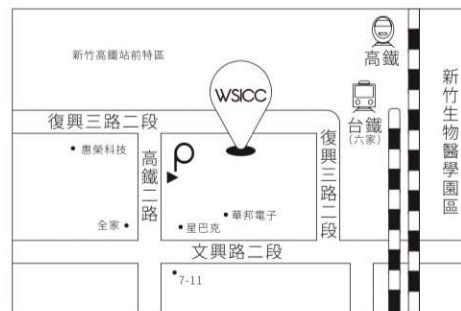

搭乘大眾交通運輸 步行動線資訊

戶外區徒步前往 暉順經貿大樓
進入大廳搭乘 右側 WSICC/飯店專屬電梯 至 20F

※ 建議戶外徒步至暉順經貿大樓入口，切勿進入商場 容易迷路。

電梯按鍵顯著標牌
20F【WSICC】

順利搭乘至 20F
WSICC 暉順國際會議中心

開車前往 汽車動線資訊

停車場入口位於【高鐵二路】上
汽車停車格位於 B2~B4，請優先停泊 **B2/B3**

※ B2/B3 設有停車場繳費機，停泊 B4車格離場前需至 B2/B3 繳費才能離場。

Google 定位名稱 WSICC 緯順國際會議中心

自行開車

國道一號：竹北交流道下高速公路，經由光明六路往高鐵新竹站方向行駛約 3.7 公里，行車時間約 6 分鐘即可抵達緯順經貿大樓地下停車場。

國道三號：竹林交流道下高速公路，經由 120 縣道往高鐵新竹站方向行駛約 6.3 公里，行車時間約 12 分鐘即可抵達緯順經貿大樓地下停車場。

WSICC / 飯店電梯
蘋果綠 電梯方向

※ B2/B3 設有停車場繳費機，停泊 B4車格離場前需至 B2/B3 繳費才能離場。

騎車前往 機車動線資訊

停車場入口位於【高鐵二路】上 | 機車停車格位於 B1
 B1停車場無直達 20F 電梯，先搭乘商辦電梯至 1F → 轉乘飯店電梯至 20F

※ B1 繳費機位於商場梯廳(桃紅色牆面)，離場前先消磁。

電梯資訊 搭乘正確的電梯

6+ Plaza商場電梯

商辦專用電梯(需感應)

WSICC / 飯店專用電梯