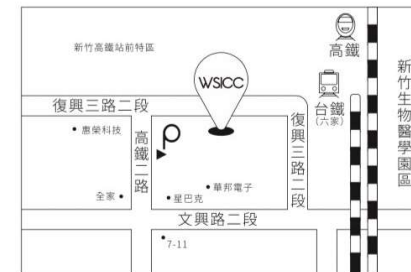

搭乘大眾交通運輸 步行動線資訊

戶外區徒步前往 暉順經貿大樓
進入大廳搭乘 右側 WSICC/飯店專屬電梯 至 20F

※ 建議戶外徒步至暉順經貿大樓入口，切勿進入商場 容易迷路。

電梯按鍵顯著標牌
20F【WSICC】

順利搭乘至 20F
WSICC 暉順國際會議中心

開車前往 汽車動線資訊

停車場入口位於【高鐵二路】上
汽車停車格位於 B2~B4，請優先停泊 **B2/B3**

※ B2/B3 設有停車場繳費機，停泊 B4車格離場前需至 B2/B3 繳費才能離場。

Google 定位名稱 WSICC 緯順國際會議中心

自行開車

國道一號：竹北交流道下高速公路，經由光明六路往高鐵新竹站方向行駛約 3.7 公里，行車時間約 6 分鐘即可抵達緯順經貿大樓地下停車場。

國道三號：竹林交流道下高速公路，經由 120 縣道往高鐵新竹站方向行駛約 6.3 公里，行車時間約 12 分鐘即可抵達緯順經貿大樓地下停車場。

WSICC / 飯店電梯
蘋果綠 電梯方向

※ B2/B3 設有停車場繳費機，停泊 B4車格離場前需至 B2/B3 繳費才能離場。

騎車前往 機車動線資訊

停車場入口位於【高鐵二路】上 | 機車停車格位於 B1
 B1停車場無直達 20F 電梯，先搭乘商辦電梯至 1F → 轉乘飯店電梯至 20F

※ B1 繳費機位於商場梯廳(桃紅色牆面)，離場前先消磁。

電梯資訊 搭乘正確的電梯

6+ Plaza商場電梯

商辦專用電梯(需感應)

WSICC / 飯店專用電梯